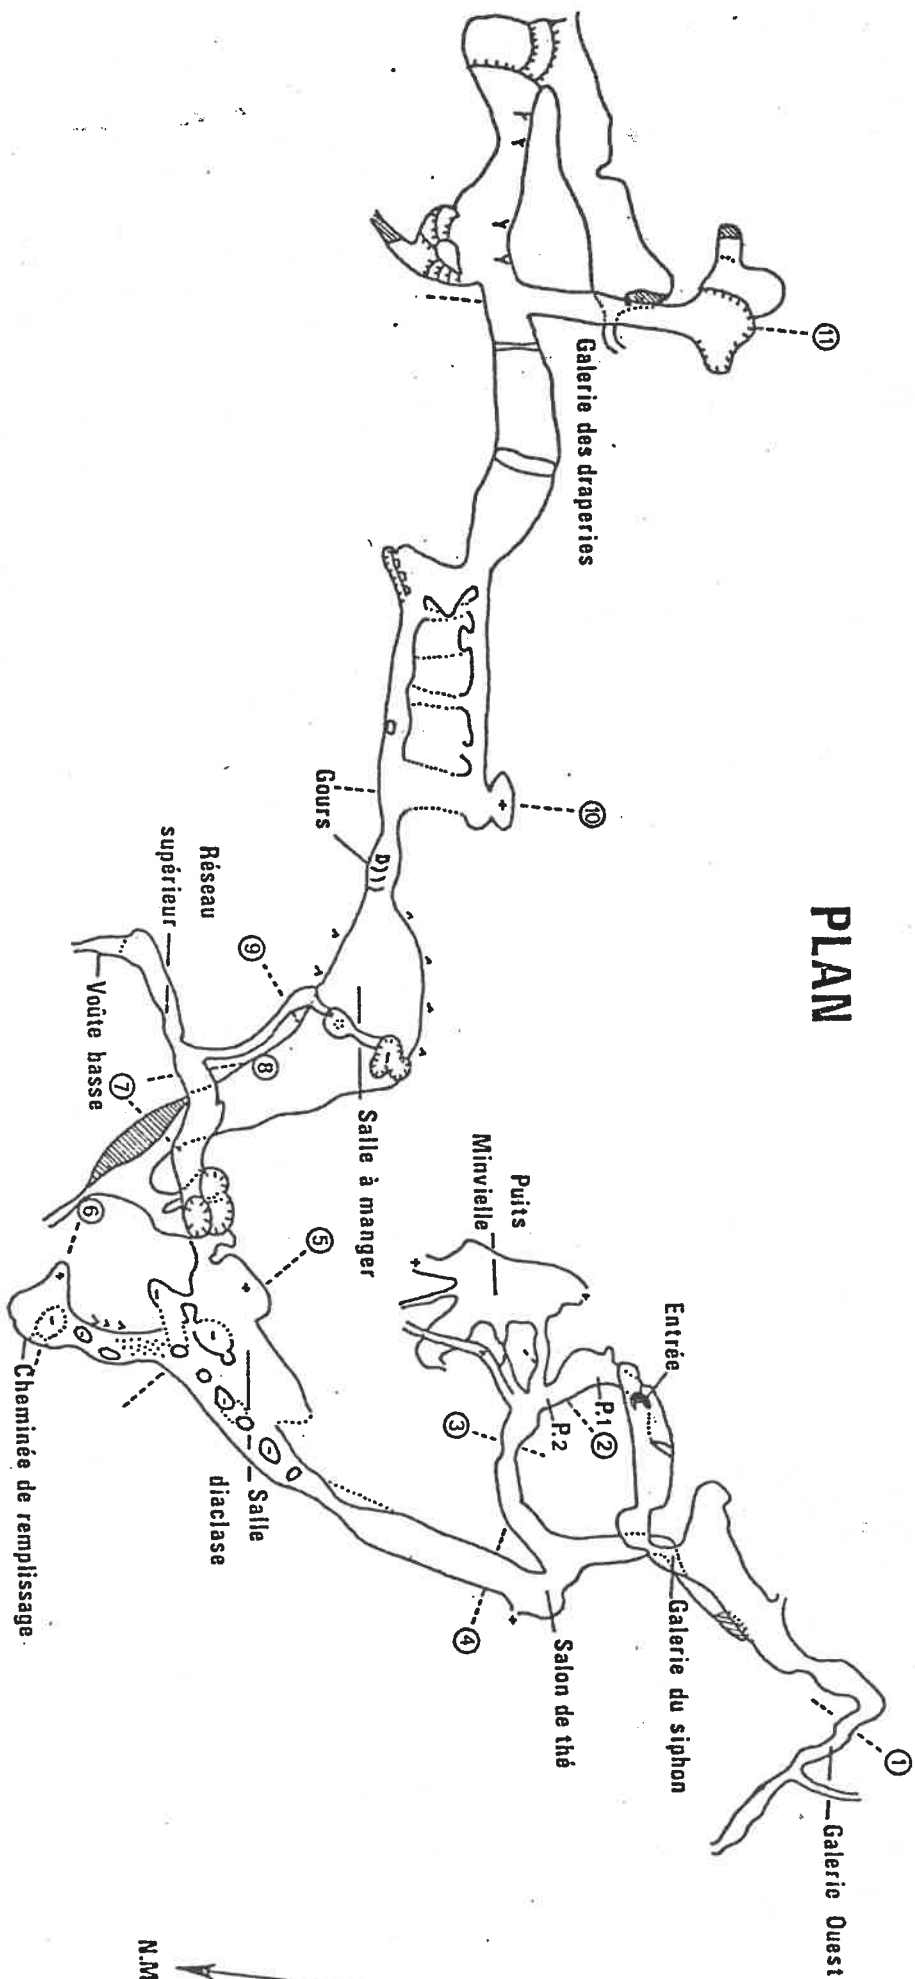

Grotte Saint-Anne

PLAN

Echelle: 0 5 10m.

Topographie: A. Clot 1966 - 1968